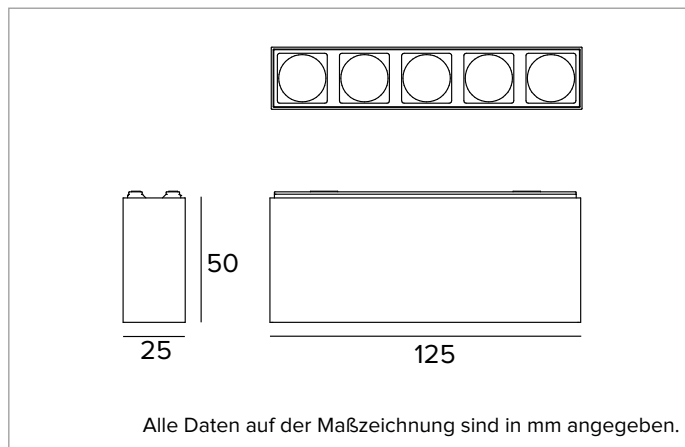

2T0072 | OZ Mehrfachbeleuchtungsmodul Magnetische Mehrfach-LED-Leuchtmole mit Niederspannung, fest verbaut

		3000K	H(m)	D(m)	E _{max} (lx)
		Ra90		28°	
		Fixture Power	8W	1	0.51
		Source Flux	654lm	2	1.01
		Fixture Flux	490lm	3	1.52
		Efficacy	59lm/W	4	2.02
TS1839	I _{max} =2525cd/klm	I _{max}	1652cd	5	2.53

Optik: LINSE

Abstrahlwinkel: FL

Optische Effizienz: 75%

Leuchten-Lichtstrom: 490lm

Lichtausbeute: 59lm/W

Fotobiologische Sicherheit: Risikogruppe 1 (RG 1 = geringes Risiko)

MECHANISCHE MERKMALE

Gehäuse aus weiß lackiertem Druckguss-Aluminium. Mehrfachleuchte mit feststehender Abstrahlung, 125x25mm.

Farbe und Oberfläche: Kreideweiß

Abmessungen: 25x125mm

Gewicht: 0,13Kg

Version: 5X STANDARD

Schutzart: IP20

ELEKTRISCHE MERKMALE

Leistungsaufnahme der Leuchte: 8W

Betriebsgerät: 48Vdc